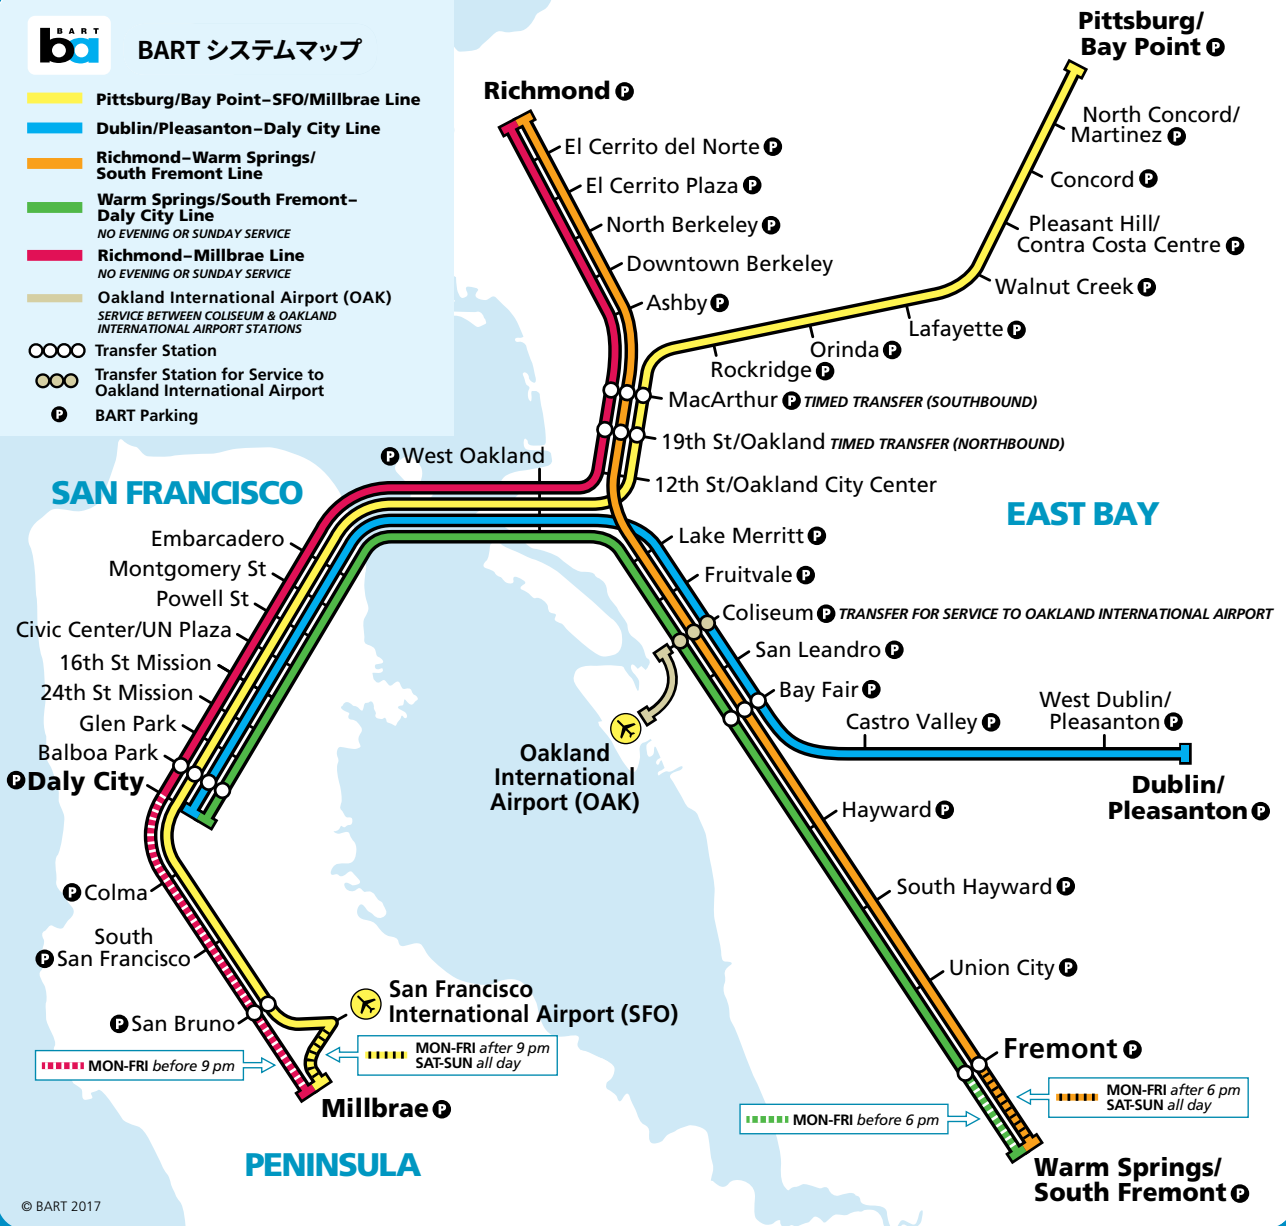

BART 駅へのカープ
ール (自動車相乗り)
511 に電話または
オンラインの 511.org
で検索

 リサイクル紙を使用。このパンフレットのリサイクル
または他者への譲渡にご協力ください。

運賃、時刻、マッ
プおよび基本情報

2017 年版

Japanese
Fares and
Schedules

Bay Area Rapid Transit District
P.O. Box 12688
Oakland, CA 94604-2688

BART
ご自由にお持ちください

BART システムマップ

- █ Pittsburg/Bay Point-SFO/Millbrae Line
- █ Dublin/Pleasanton-Daly City Line
- █ Richmond-Warm Springs/South Fremont Line
- █ Warm Springs/South Fremont-Daly City Line
NO EVENING OR SUNDAY SERVICE
- █ Richmond-Millbrae Line
NO EVENING OR SUNDAY SERVICE
- █ Oakland International Airport (OAK)
SERVICE BETWEEN COLISEUM & OAKLAND INTERNATIONAL AIRPORT STATIONS
- Transfer Station
- Transfer Station for Service to Oakland International Airport
- Ⓟ BART Parking

© BART 2017

目次

BART システム路線マップ	1 ページ
BART の運賃	2-3 ページ
オークランド国際空港への時刻表	5 ページ
平日の時刻表 - 全路線	4-15 ページ
土曜日の時刻表 - 全路線	16-25 ページ
日曜日の時刻表 - 全路線	26-31 ページ

BART 運行時間

平日 (月曜日~金曜日)*	午前 4 時 - 深夜 0 時
土曜日	午前 6 時 - 深夜 0 時
日曜日および祝日	午前 8 時 - 深夜 0 時

* 多くの場合、BART の運行は深夜 0 時過ぎまで延長され、午前 4 時前に開始されます。各駅の閉鎖と開放時刻は、終電と初電の時刻に合わせています。正確な時刻については、このパンフレットの時刻表でご確認ください。

BART の乗車券

BART の運賃は、乗車した距離に基づいて決められています。BART の乗車券は、BART のすべての駅に備えられている券売機で購入できます。乗車券は 1 人につき 1 枚必要です。ただし、4 歳以下の幼児は無料で乗車でき、乗車券は不要です。BART 券売機には、20 ドル、10 ドル、5 ドル、1 ドルの各紙幣とコインが使用できます。すべての券売機でお釣りが出ます (お釣りの最大額は 4 ドル 95 セントです)。各駅には両替機も備えられています。多くの BART 駅では、デビット / クレジットカードが使用できる券売機もご利用いただけます。