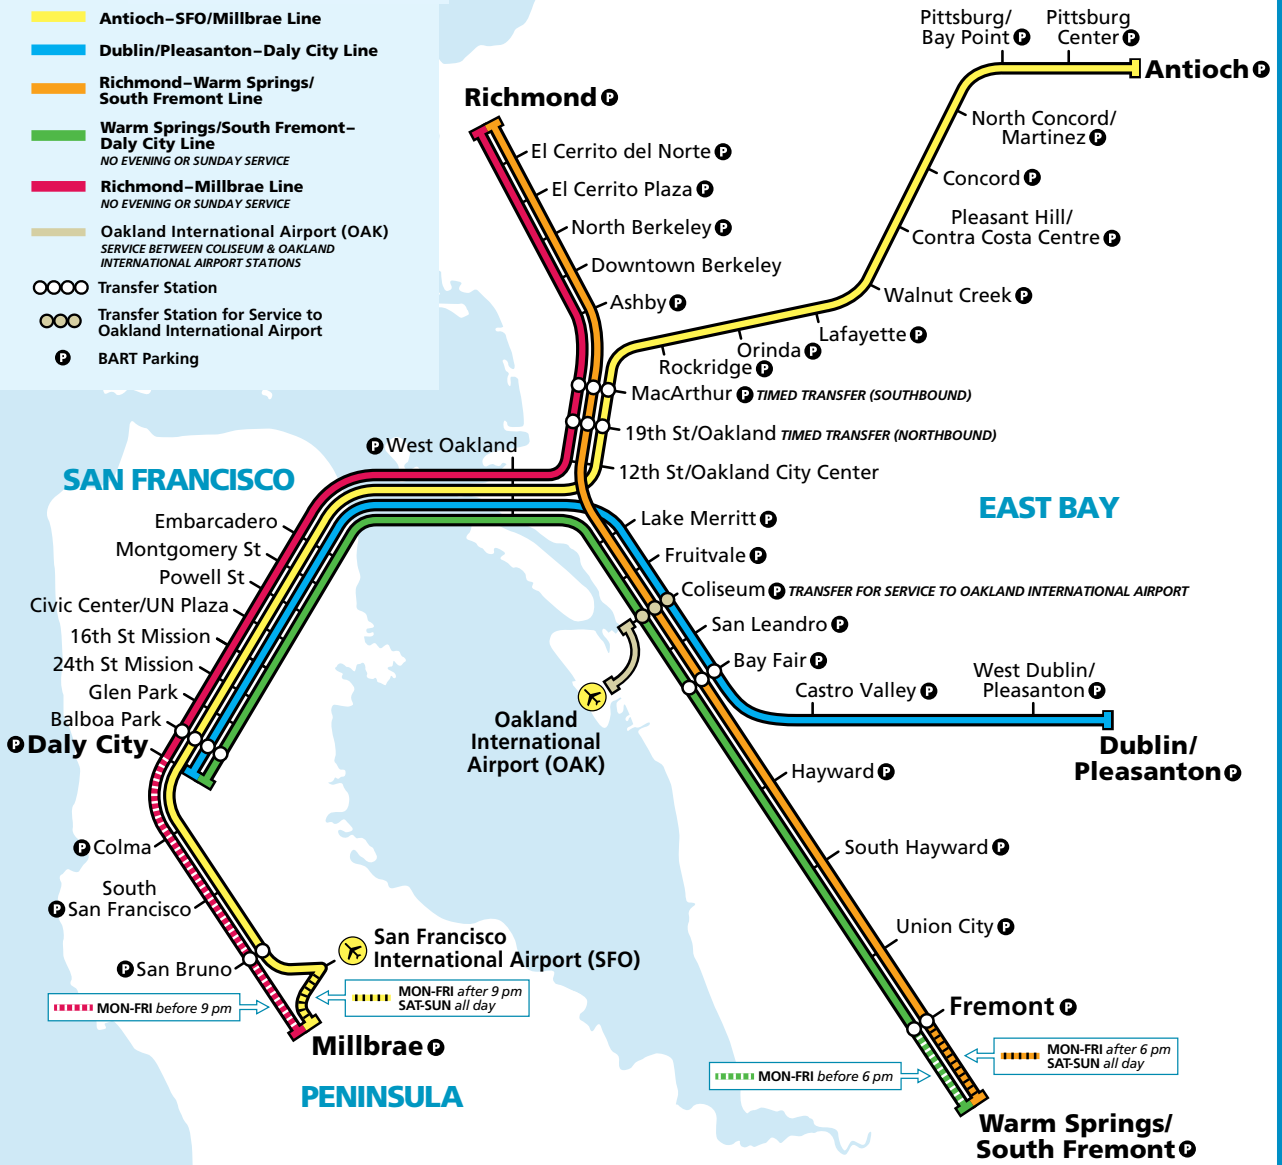

Tarifas, Horarios,
Mapa e Información
General

MAYO DE 2018
GRATIS

Spanish
Fares and
Schedules

BART... y ya llegó a su destino.

Mapa del Sistema de BART

- █ Antioch-SFO/Millbrae Line
- █ Dublin/Pleasanton-Daly City Line
- █ Richmond-Warm Springs/South Fremont Line
- █ Warm Springs/South Fremont-Daly City Line
NO EVENING OR SUNDAY SERVICE
- █ Richmond-Millbrae Line
NO EVENING OR SUNDAY SERVICE
- █ Oakland International Airport (OAK)
SERVICE BETWEEN COLISEUM & OAKLAND INTERNATIONAL AIRPORT STATIONS
- Transfer Station
- Transfer Station for Service to Oakland International Airport
- Ⓟ BART Parking

© BART 2018

Índice

- Mapa de Sistema de BARTPágina 1
- Tarifas de BART Páginas 2-3
- Horario para el Aeropuerto Internacional de OaklandPágina 5
- Horario de lunes a viernes - todas las rutas ... Páginas 4-15
- Horario del sábado - todas las rutas Páginas 16-25
- Horario del domingo - todas las rutas Páginas 26-31