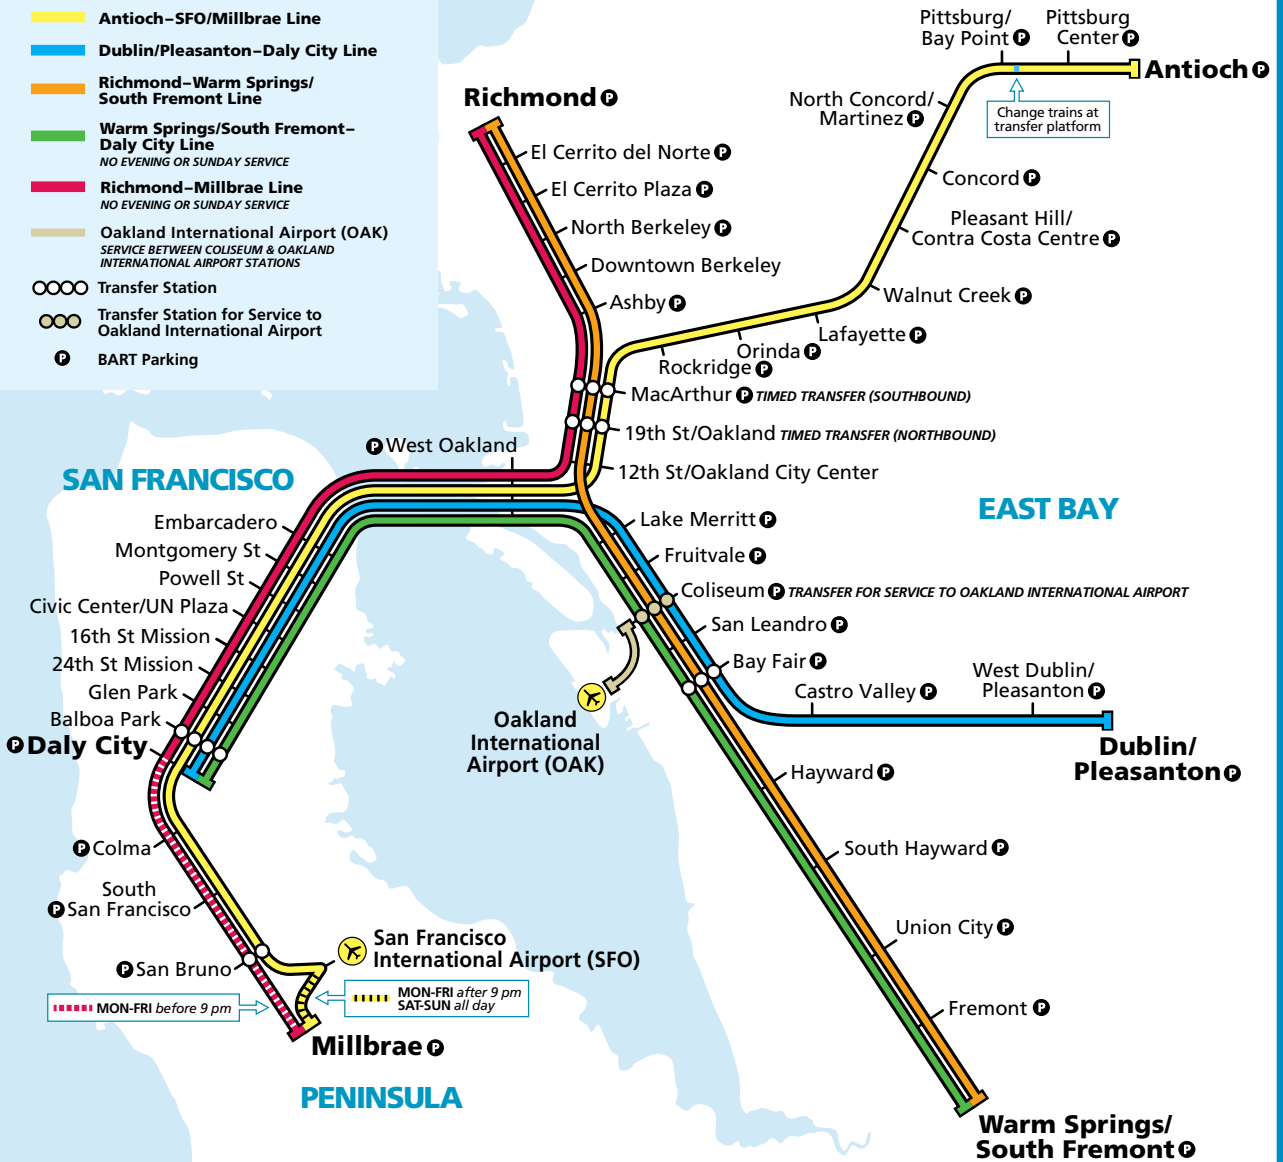

Bay Area Rapid Transit District
P.O. Box 12688
Oakland, CA 94604-2688

© BART 2018 09/18 12M VIETNAMESE

BART Giá Vé và Thời Biểu

LỊCH TRÌNH MỚI
CÓ HIỆU LỰC
TỪ 10/9/2018

BART... và quý vị sẽ đến nơi.

Bản Đồ Hệ Thống BART

- █ Antioch–SFO/Millbrae Line
- █ Dublin/Pleasanton–Daly City Line
- █ Richmond–Warm Springs/South Fremont Line
- █ Warm Springs/South Fremont–Daly City Line
NO EVENING OR SUNDAY SERVICE
- █ Richmond–Millbrae Line
NO EVENING OR SUNDAY SERVICE
- █ Oakland International Airport (OAK)
SERVICE BETWEEN COLISEUM & OAKLAND INTERNATIONAL AIRPORT STATIONS
- Transfer Station
- Transfer Station for Service to Oakland International Airport
- Ⓟ BART Parking

© BART 2018

Mục Lục

- Bản Đồ các Tuyến trong Hệ Thống BART.....Trang 1
- Giá Vé BART.....Trang 2–3
- Thời Biểu Trạm Phi Trường Quốc Tế OaklandTrang 5
- Thời Biểu Ngày Thường – Tất Cả Các Tuyến..... Trang 4–15
- Thời Biểu Thứ Bảy – Tất Cả Các Tuyến Trang 16–25
- Thời Biểu Chủ Nhật – Tất Cả Các Tuyến..... Trang 26–31