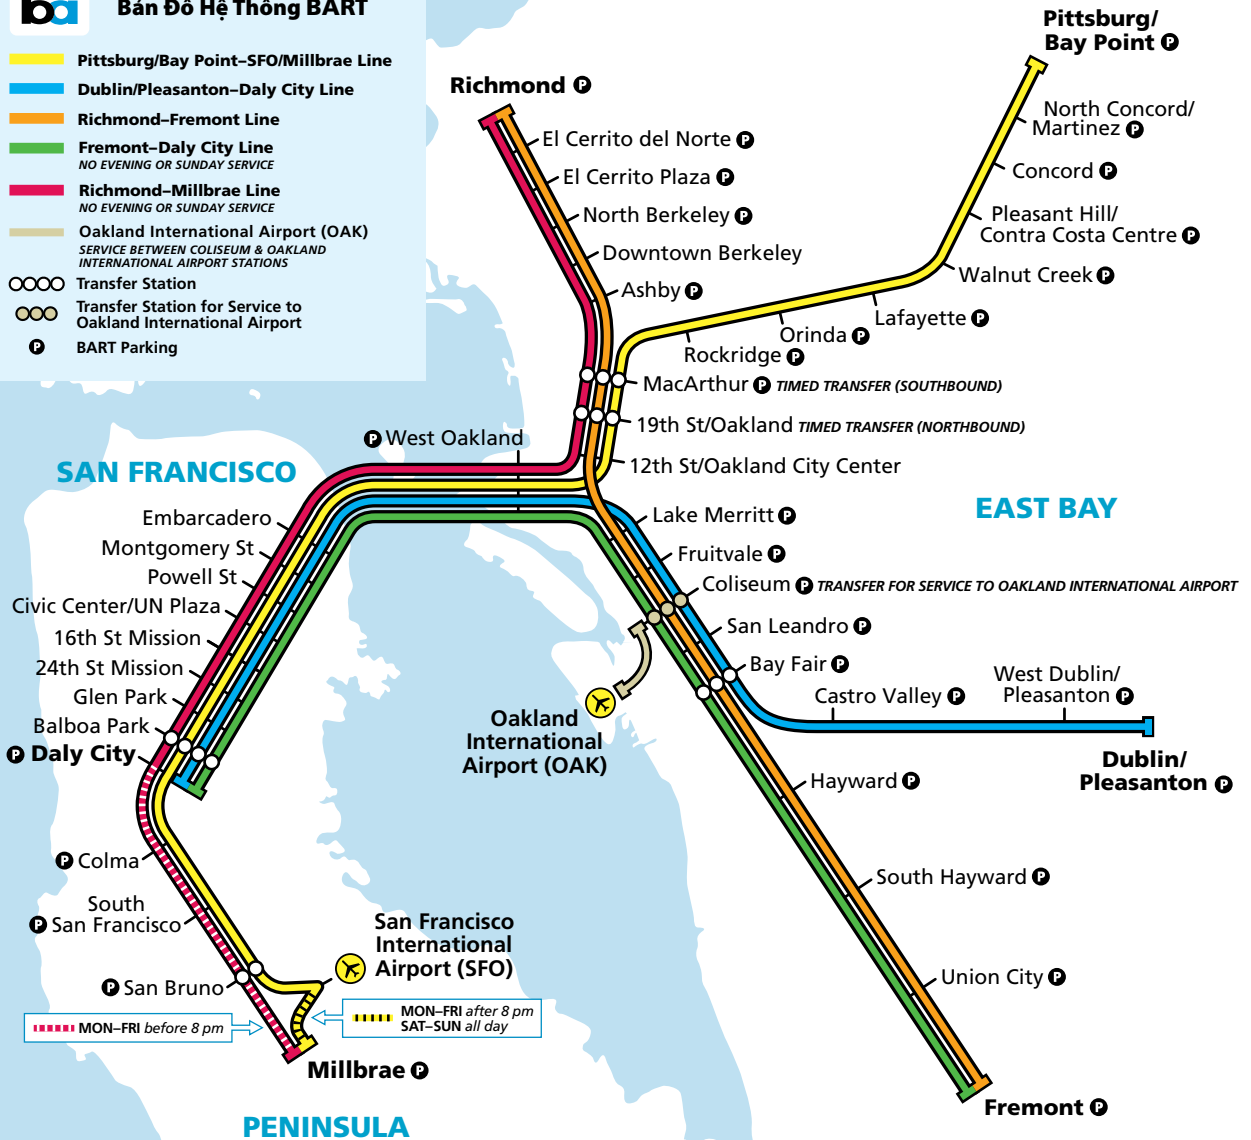

DECEMBER 2014
MIỄN PHÍ

Vietnamese
Fares and
Schedules

BART... và quý vị sẽ đến nơi.

Bản Đồ Hệ Thống BART

- █ Pittsburg/Bay Point–SFO/Millbrae Line
- █ Dublin/Pleasanton–Daly City Line
- █ Richmond–Fremont Line
- █ Fremont–Daly City Line
NO EVENING OR SUNDAY SERVICE
- █ Richmond–Millbrae Line
NO EVENING OR SUNDAY SERVICE
- █ Oakland International Airport (OAK)
SERVICE BETWEEN COLISEUM & OAKLAND INTERNATIONAL AIRPORT STATIONS
- Transfer Station
- Transfer Station for Service to Oakland International Airport
- Ⓟ BART Parking

© BART 2014

Mục Lục

Bản Đồ các Tuyến trong Hệ Thống BART.....	Trang 1
Giá Vé BART.....	Trang 2–3
Thời Biểu Trạm Phi Trường Quốc Tế Oakland	Trang 5
Thời Biểu Ngày Thường – Tất Cả Các Tuyến.....	Trang 4–15
Thời Biểu Thứ Bảy – Tất Cả Các Tuyến	Trang 16–25
Thời Biểu Chủ Nhật – Tất Cả Các Tuyến.....	Trang 26–31