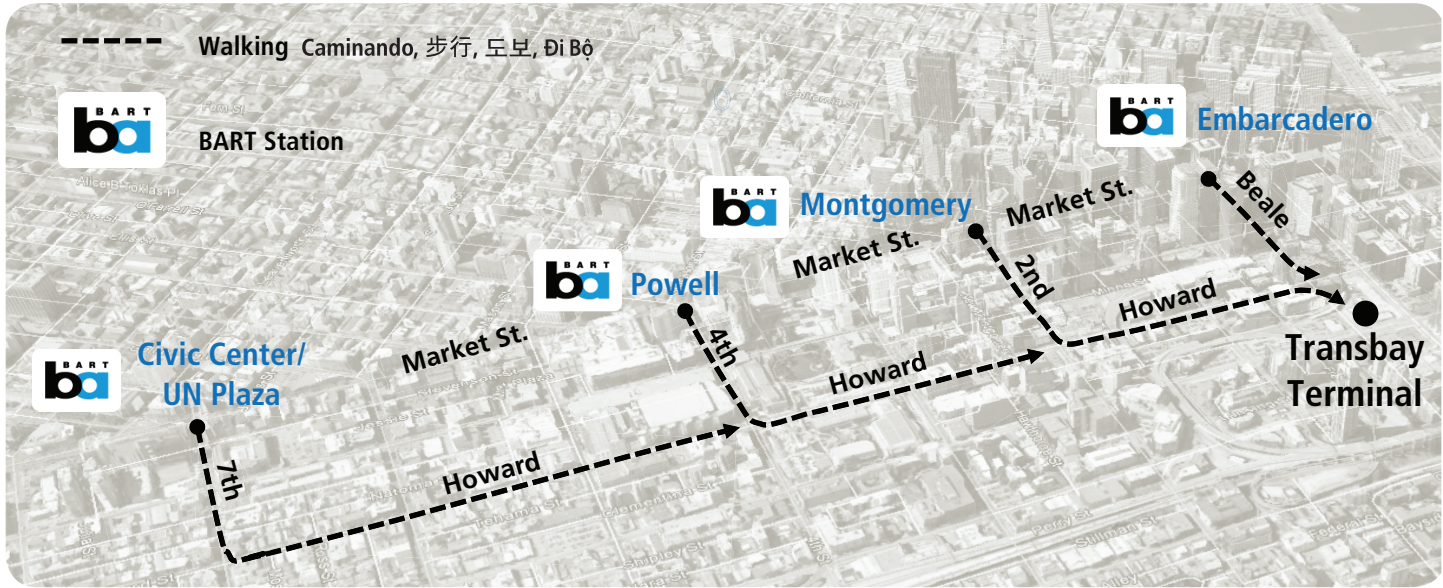

Getting to the San Francisco International Airport and the East Bay

Take Buses from the Transbay Terminal to the San Francisco International Airport (SFO) and the East Bay

Destination	Transit Agency	Route
SFO Airport	SamTrans	KX, 292, 397
East Bay	AC Transit	All routes

For Transit Information Call "511" or go to 511.org

Transbay Terminal

- Corner of Howard and Beale Streets
- 2-block walk from Embarcadero Station
- Accessible via SFMTA/Muni
- Open 24 hours

Tome el autobús en Transbay Terminal hacia el Aeropuerto Internacional de San Francisco (SFO) y el Este de la Bahía

Destino	Agencia de transporte	Ruta
Aeropuerto de San Francisco	SamTrans	KX, 292, 397
Este de la Bahía	AC Transit	Todas las rutas

Si desea más información sobre el transporte público, llame al "511" o visite 511.org

Transbay Terminal

- Esquina de Howard Street y Beale Street
- A 2 cuadras caminando de Embarcadero Station
- Accesible a través de SFMTA/Muni
- Abierto las 24 horas

Lấy Các Chuyến Xe Buýt từ Transbay Terminal tới Sân Bay Quốc Tế San Francisco (SFO) và vùng Đông Vịnh East Bay

Điểm Đến	Cơ Quan Vận Chuyển	Tuyến Xe Buýt
Sân Bay SFO	SamTrans	KX, 292, 397
East Bay	AC Transit	Tất cả các tuyến

Để Tìm Hiểu Thêm về Thông Tin Vận Chuyển Xin Quý Vị Gọi "511" hoặc đến trang 511.org

Transbay Terminal

- Góc đường Howard và Beale Streets
- Cách Nhà Ga Embarcadero 2 phố đường đi bộ
- Sử dụng SFMTA/Muni để đến
- Mở cửa 24 tiếng