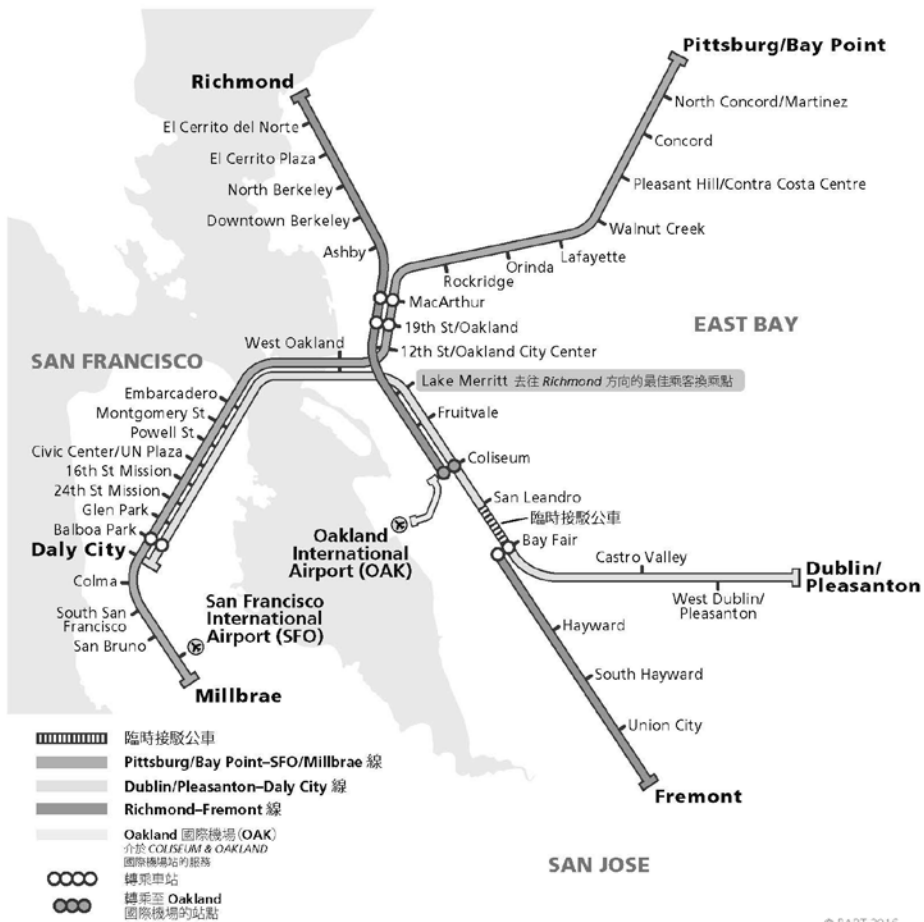

San Leandro 和 Bay Fair 站之間進行修繕工作時的服務