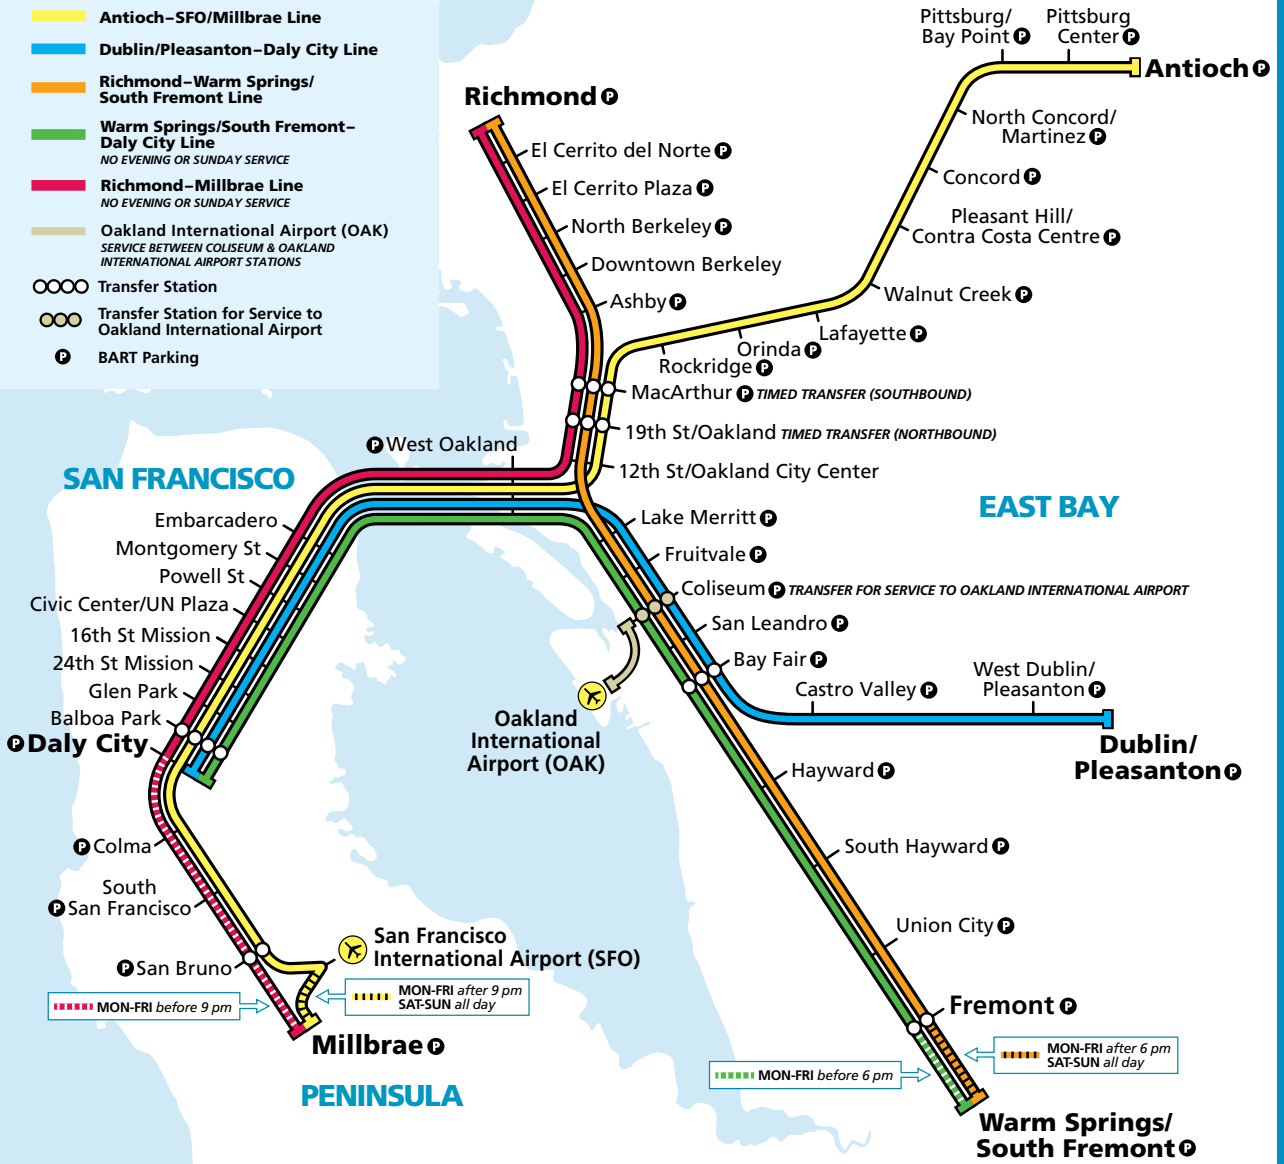

BART – Tarife und Fahrpläne

ENTHÄLT NEUE
FAHRPLÄNE UND TARIFE FÜR
PITTSBURG CENTER UND ANTOCH

Tarife, Fahrpläne,
Streckennetzplan
und allgemeine
Informationen

MAI 2018
KOSTENLOS

German
Fares and
Schedules

Bay Area Rapid Transit District
P.O. Box 12688
Oakland, CA 94604-2688

BART bringt Sie hin.

BART-Streckennetzplan

- █ Antioch-SFO/Millbrae Line
- █ Dublin/Pleasanton-Daly City Line
- █ Richmond-Warm Springs/South Fremont Line
- █ Warm Springs/South Fremont-Daly City Line
NO EVENING OR SUNDAY SERVICE
- █ Richmond-Millbrae Line
NO EVENING OR SUNDAY SERVICE
- █ Oakland International Airport (OAK)
SERVICE BETWEEN COLISEUM & OAKLAND INTERNATIONAL AIRPORT STATIONS
- Transfer Station
- Transfer Station for Service to Oakland International Airport
- Ⓟ BART Parking

© BART 2018

Inhalt

- BART-Streckennetzplan Seite 1
- BART-Tarife Seiten 2–3
- Fahrplan Oakland International Airport Seite 5
- Fahrplan Montag–Freitag – alle Linien.Seiten 4–15
- Fahrplan Samstag – alle Linien.Seiten 16–25
- Fahrplan Sonntag – alle Linien.Seiten 26–31