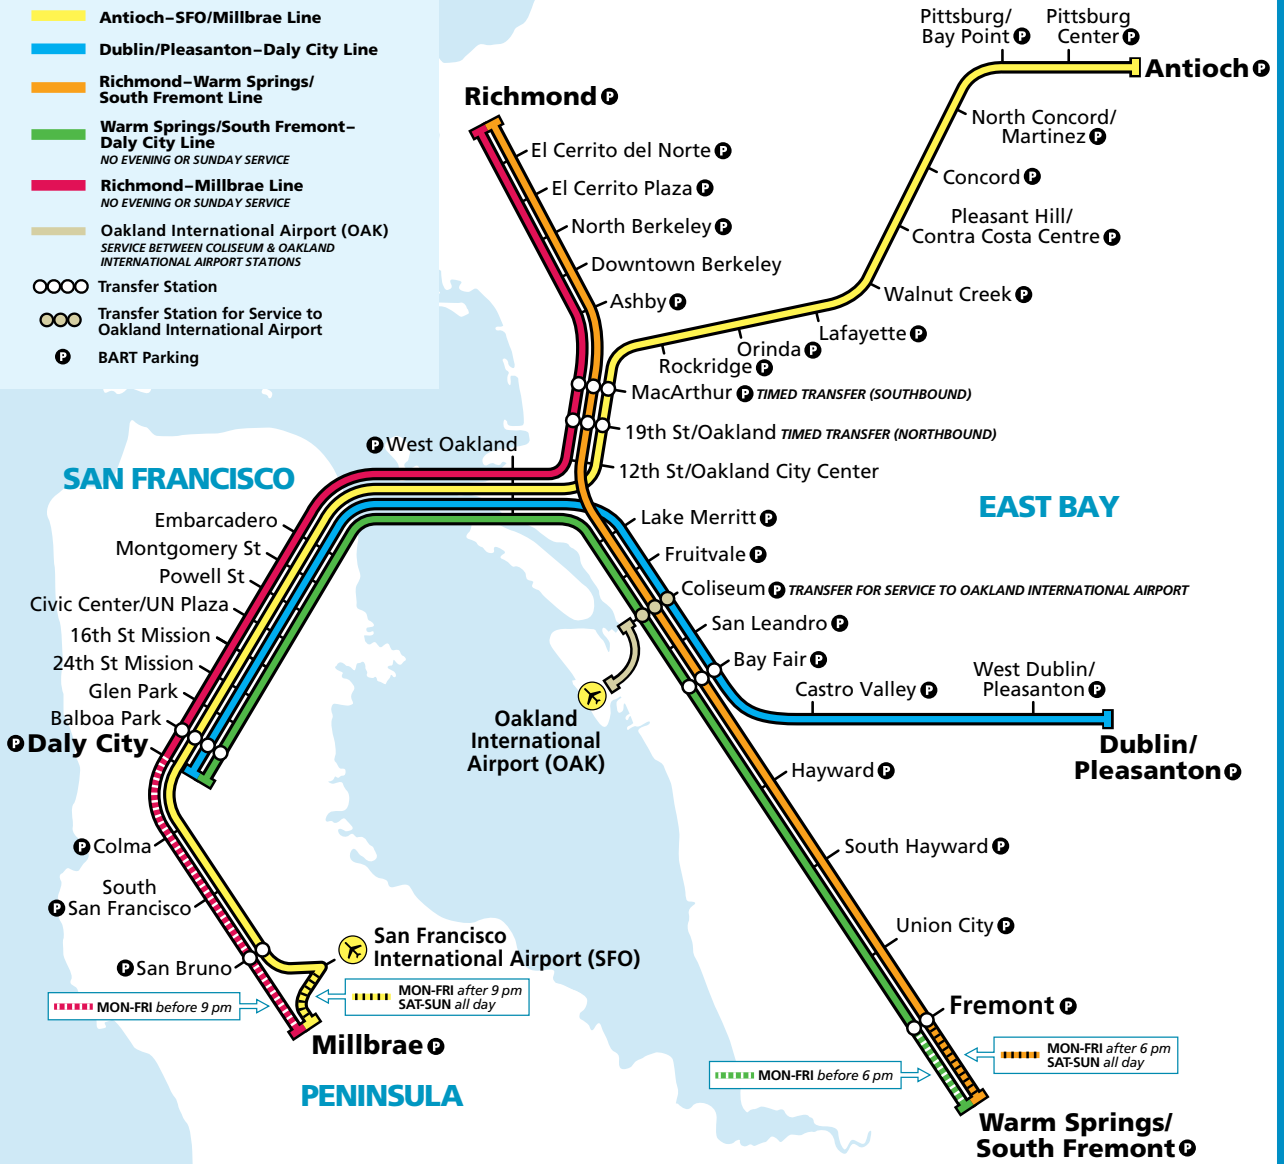

BART システムマップ

- Antioch-SFO/Millbrae Line
- Dublin/Pleasanton-Daly City Line
- Richmond-Warm Springs/South Fremont Line
- Warm Springs/South Fremont-Daly City Line
NO EVENING OR SUNDAY SERVICE
- Richmond-Millbrae Line
NO EVENING OR SUNDAY SERVICE
- Oakland International Airport (OAK)
SERVICE BETWEEN COLISEUM & OAKLAND INTERNATIONAL AIRPORT STATIONS
- Transfer Station
- Transfer Station for Service to Oakland International Airport
- Ⓟ BART Parking

CLIPPER® カードで運賃割引を！

Clipper は、さまざまな交通機関に対応するトランジットカードで、ベイエリア内のほとんどの交通システムでご利用いただけます。

Clipper を使用すると BART の往復乗車運賃が1ドルまで割引になり、通常の紙の乗車券の加算料金（片道50セント）が免除されます。Clipper カードの自動販売機はどの BART 駅にもあります。詳細は、www.clippercard.com をご覧ください。