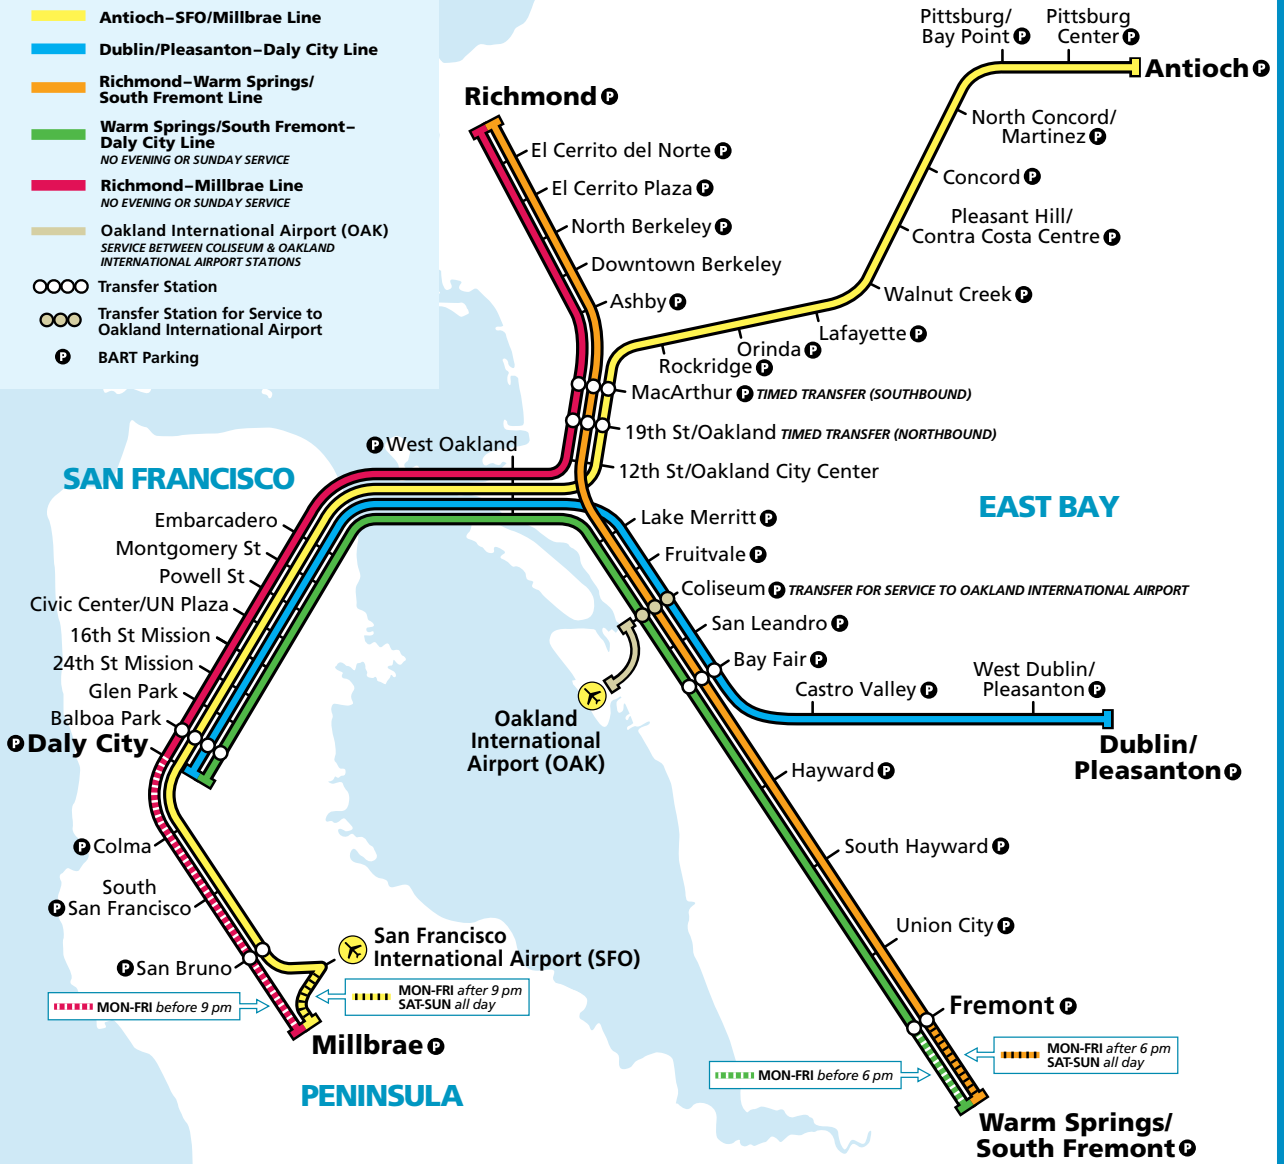

PITTSBURG CENTERと
ANTIOCH への延伸に対応した
新しい時刻表と運賃表を掲載

BART 運賃・時刻表

www.bart.gov で、ご利用者に合った
BART 時刻表を作成できます。

各路線についてのお問い合わせは、以下
の BART トランジット情報センターへ：

San Francisco
(415) 989-BART

Berkeley, Oakland,
San Leandro
(510) 465-BART

BART システムマップ

- Antioch-SFO/Millbrae Line
- Dublin/Pleasanton-Daly City Line
- Richmond-Warm Springs/South Fremont Line
- Warm Springs/South Fremont-Daly City Line
NO EVENING OR SUNDAY SERVICE
- Richmond-Millbrae Line
NO EVENING OR SUNDAY SERVICE
- Oakland International Airport (OAK)
SERVICE BETWEEN COLISEUM & OAKLAND INTERNATIONAL AIRPORT STATIONS
- Transfer Station
- Transfer Station for Service to Oakland International Airport
- Ⓟ BART Parking

券売機には、20ドル、10ドル、5ドル、1ドルの各紙幣とコインが使用できます。券売機からはお釣りも出ます（お釣りの最大額は4ドル95セントです）。各駅には両替機もあります。多くのBART駅では、デビット/クレジットカードが使用できる券売機もあります。

BART の Excursion Fare (乗車体験運賃) は、BART システムを巡る3時間までの体験乗車を、5ドル90セントでご利用いただけます。乗車した駅で下車する必要があります。

CLIPPER® カードで運賃割引を！

Clipper は、さまざまな交通機関に対応するトランジットカードで、ベイエリア内のほとんどの交通システムでご利用いただけます。

Clipper を使用すると BART の往復乗車運賃が1ドルまで割引になり、通常の紙の乗車券の加算料金（片道50セント）が免除されます。Clipper カードの自動販売機はどのBART駅にもあります。詳細は、www.clippercard.com をご覧ください。